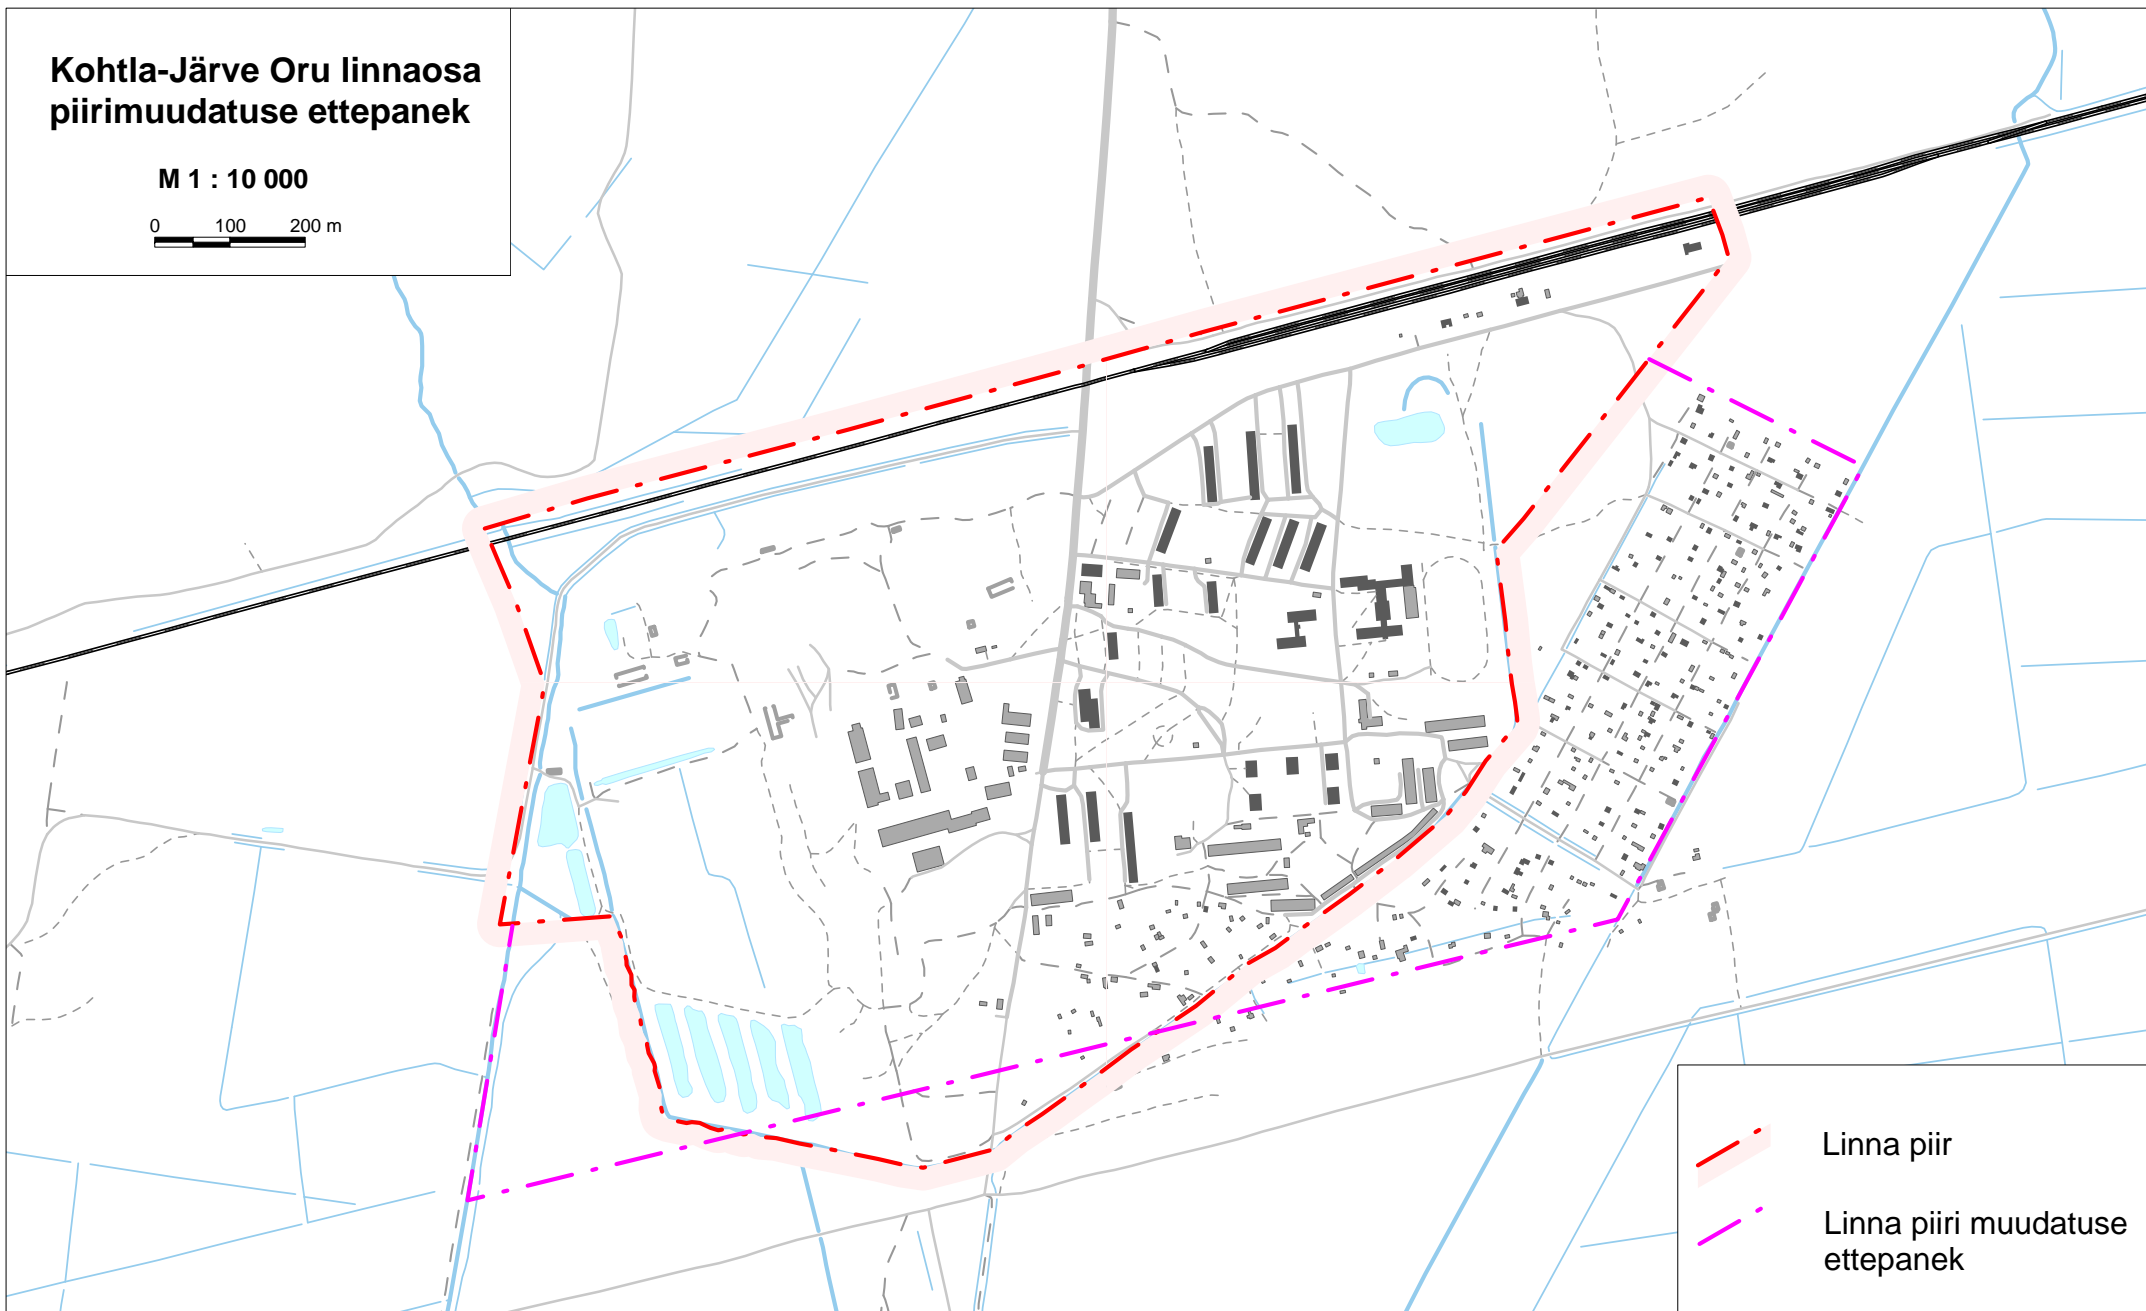

# Kohtla-Järve Oru linnaosa piirimuudatuse ettepanek

M 1 : 10 000

0 100 200 m

Linna piir

Linna piiri muudatuse ettepanek